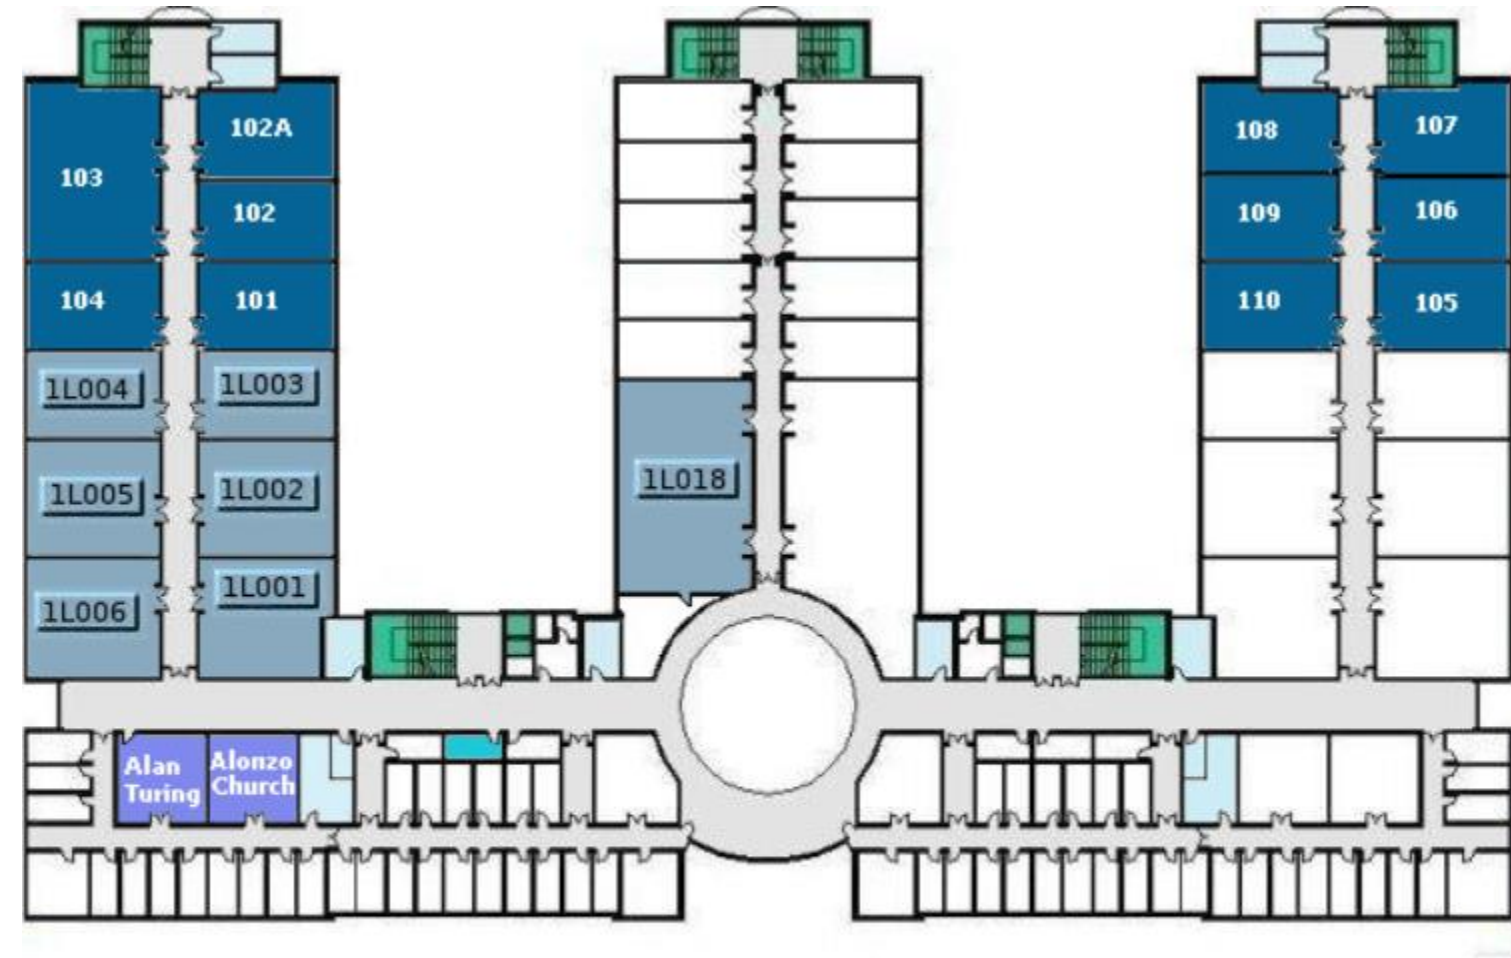

# Edificio de Tecnologías de la Información y las Telecomunicaciones (ETSI Telecomunicación/El Informática) Paseo de Belén, 15, Campus Miguel Delibes, 47011 Valladolid

## Planta Baja

## Planta Primera

- Aulas
- Laboratorios
- Seminarios
- Aseos
- Grupo Universitario de Informática
- Accesos a otras plantas