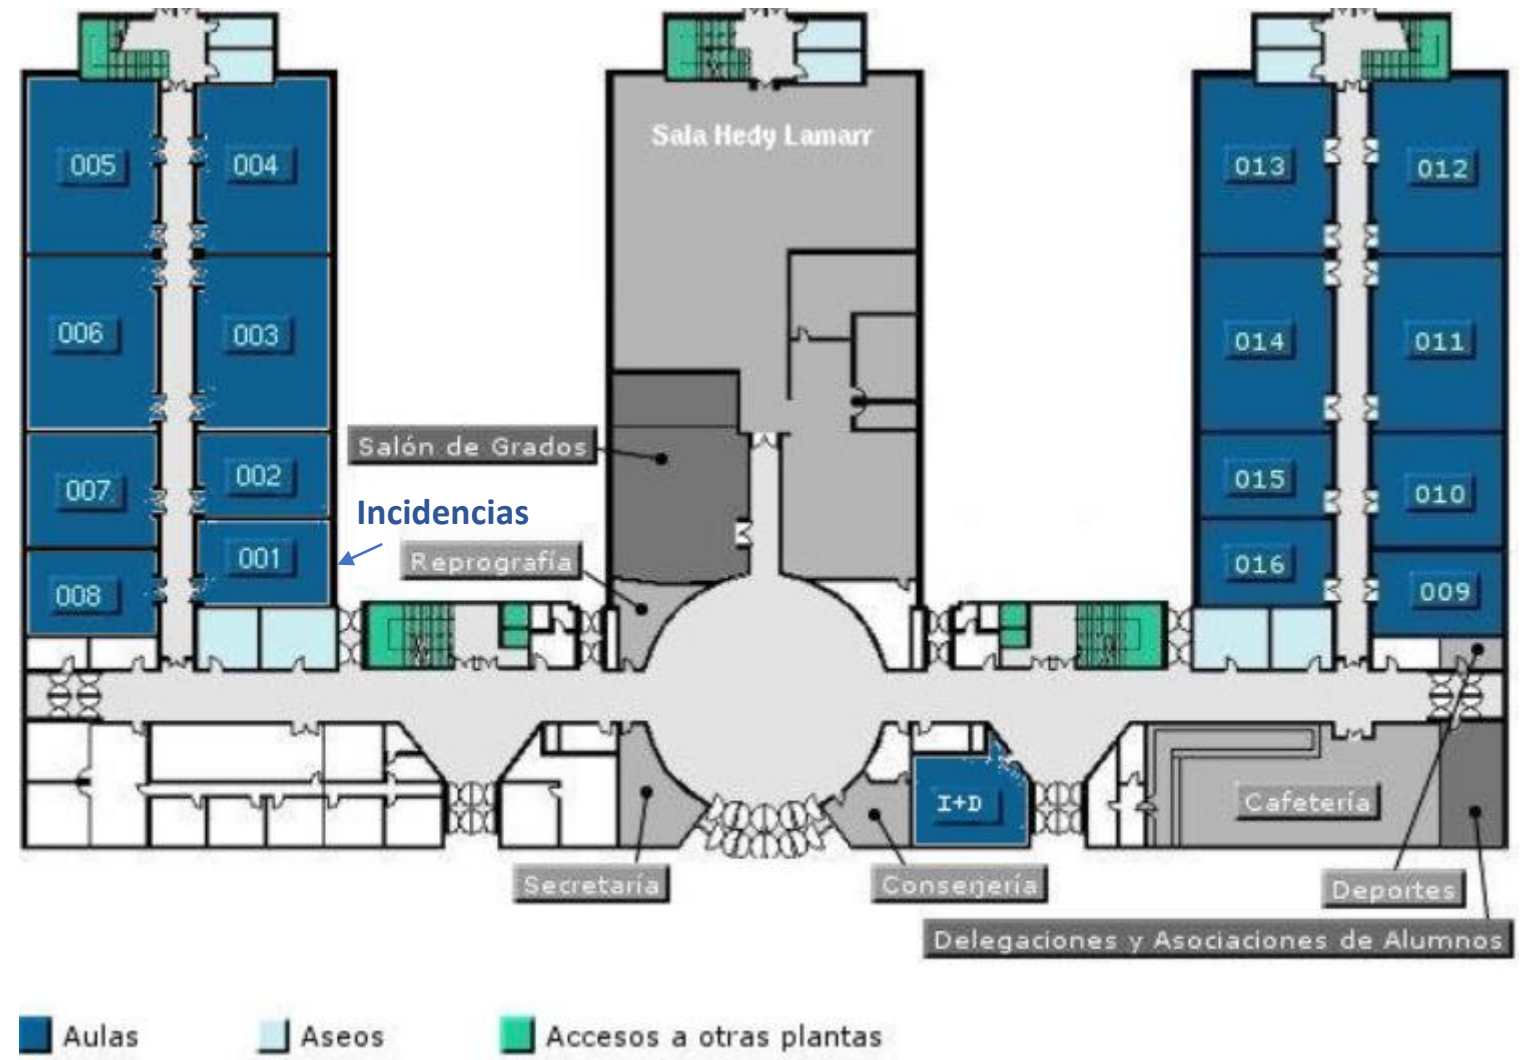

# Edificio de Tecnologías de la Información y las Telecomunicaciones (ETSI Telecomunicación/El Informática) Paseo de Belén, 15, Campus Miguel Delibes, 47011 Valladolid

## Planta Baja

## Planta Primera

- Aulas
- Laboratorios
- Seminarios
- Aseos
- Grupo Universitario de Informática
- Accesos a otras plantas